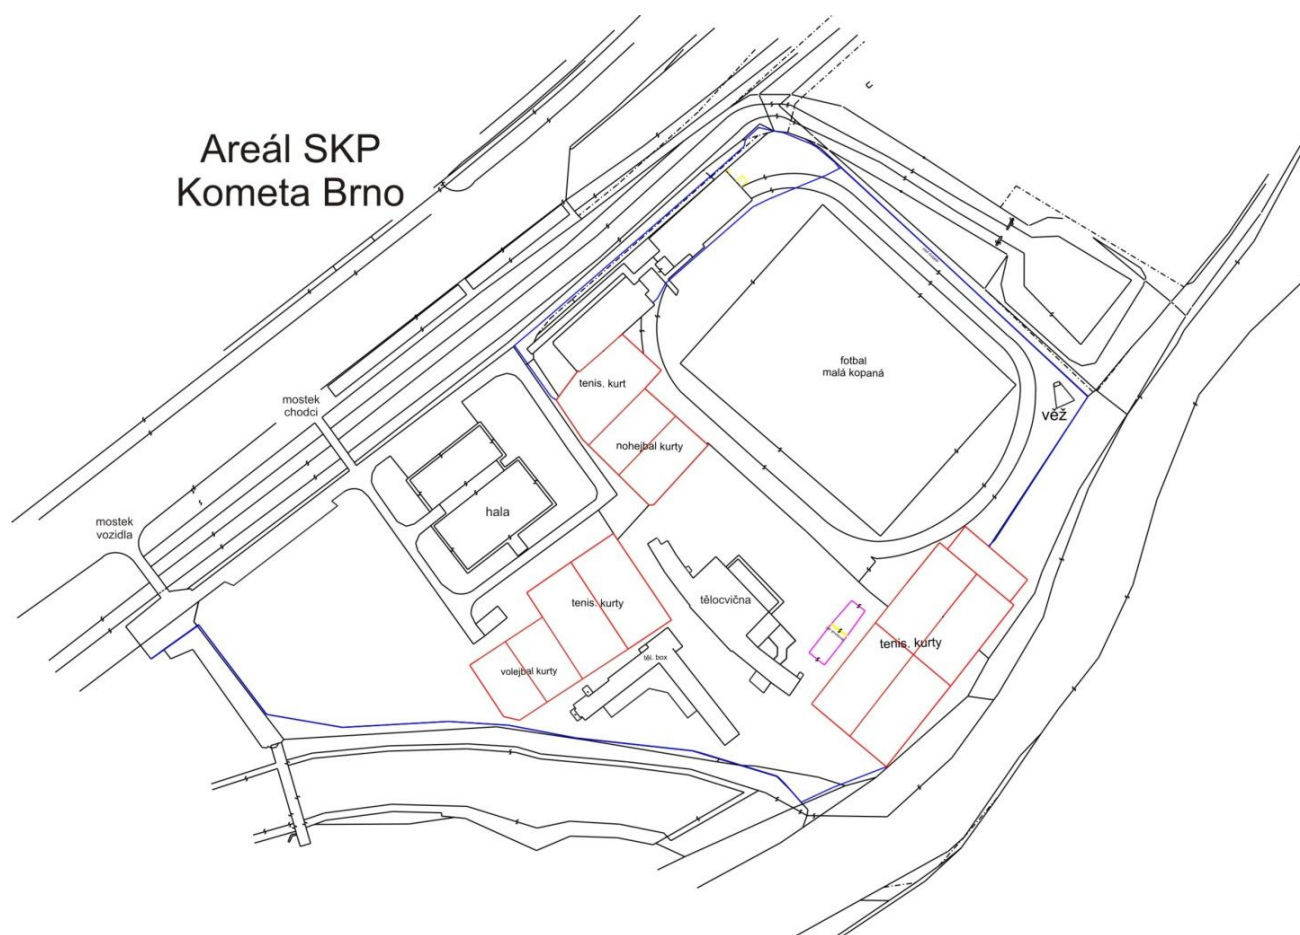

Sportovní klub policie Kometa Brno patří k největším sportovním klubům v České republice. Po svém vzniku v roce 1990 si klub jako občanské sdružení vytkl prioritu především vytvářet podmínky pro rozvoj sportu, tělovýchovy a turistiky občanů města Brna. Jeho členy jsou jak policisté, hasiči a jejich rodinní příslušníci tak, další obyvatelé Brna.

K dnešnímu dni má Sportovní klub policie Kometa Brno již přes 3000 členů, kteří provozují svůj oblíbený sport v 39 oddílech.

Vždy jsme si kladli velmi náročné sportovní úkoly. Nejvyšší sportovní cíl je výchova reprezentantů České republiky. SKP Kometa tento nelehký úkol plní velmi dobře. Naši sportovci jsou pravidelně nominováni jak na evropské a světové šampionáty, tak na olympijské hry.

Převážnou většinu sportovní činnosti provozuje SKP Kometa na vlastních sportovištích. Základní se nachází v Brně na Bauerově ulici. Zde máme hřiště na kopanou, tenisové, nohejbalové a volejbalové kurty, tělocvičny a posilovnu.

V areále je řada možností uspořádání firemních sportovních akcí, včetně společenské části a stravování. Klub dlouhodobě spolupracuje s Masarykovou univerzitou Správou kolejí a menz, která poskytuje vynikající cateringovou službu.