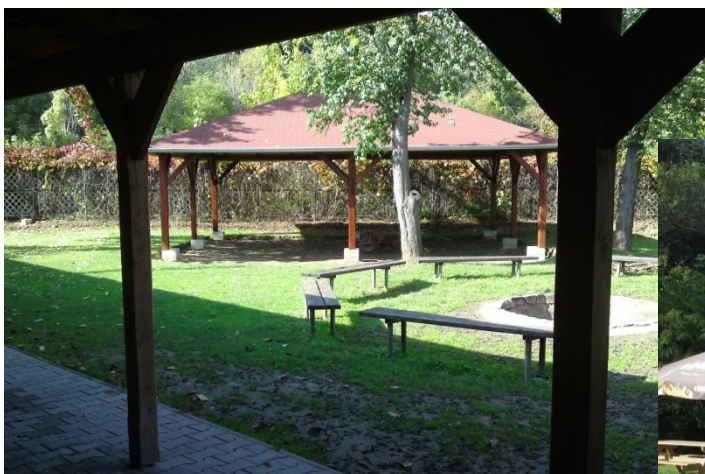

Samozřejmě pořádně i sportovní akce v zimních měsících, jedná se především o volejbal, florbal, sálová kopaná a tenis, ale i krasojízda, Judo a další bojové sporty.

Akce ve sportovní hale 42 x 20 m

Areál je využíván i v době veletrhů a to jak pro svou vhodnou polohu při dopravě významných návštěvníků, tak pro prezentaci firem.

Pro kompletní zajištění akcí jsme vybudovali velmi příjemné zázemí, které slouží pro catering a společenské akce.

V areálu je také možné umístit reklamu nebo provést prezentaci firmy.

Ve spolupráci s firmou OUTDOOR ACTIVE, s.r.o. byl v roce 2008 otevřen Jungle park, který je také možné využít při sportovních akcích a firemních dnech.